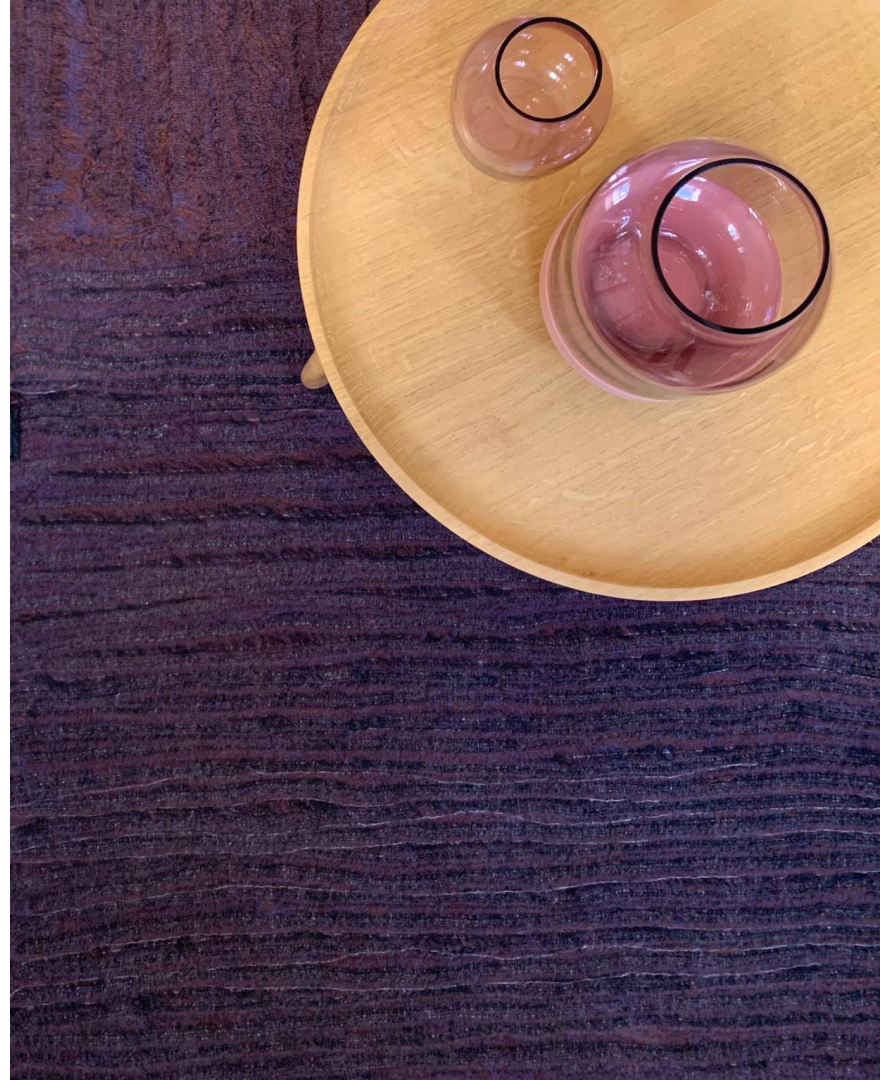

CREATED_8_13_brombeerviolett_7

Maße ca. 1,6 m x 2,3 m