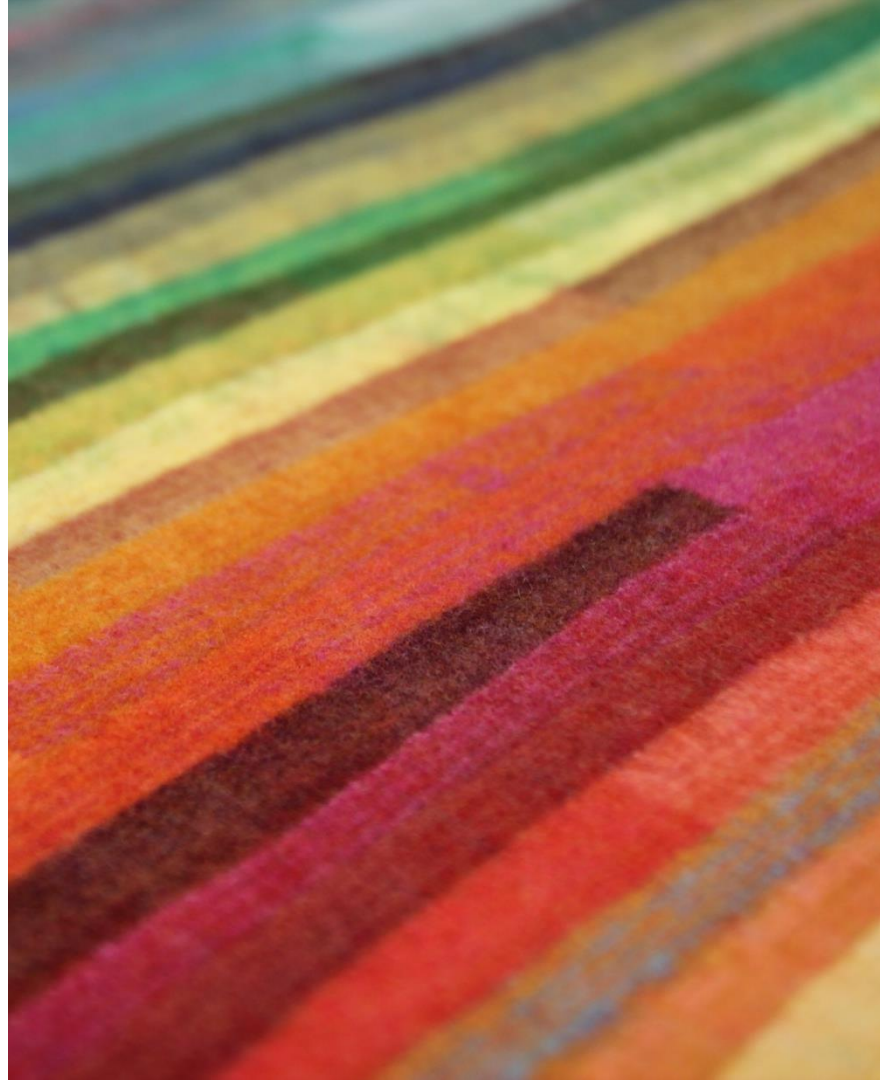

INDIVIDUAL_249_orange

Maße ca. 2,4 m x 3,6 m

IMM_2022_anthrazit

Maße ca. 2,1 m x 2,4 m

INDIVIDUAL_190_MICA_grey

Durchmesser ca. 1,3 m

AIX_blue

Durchmesser ca. 2,0 m