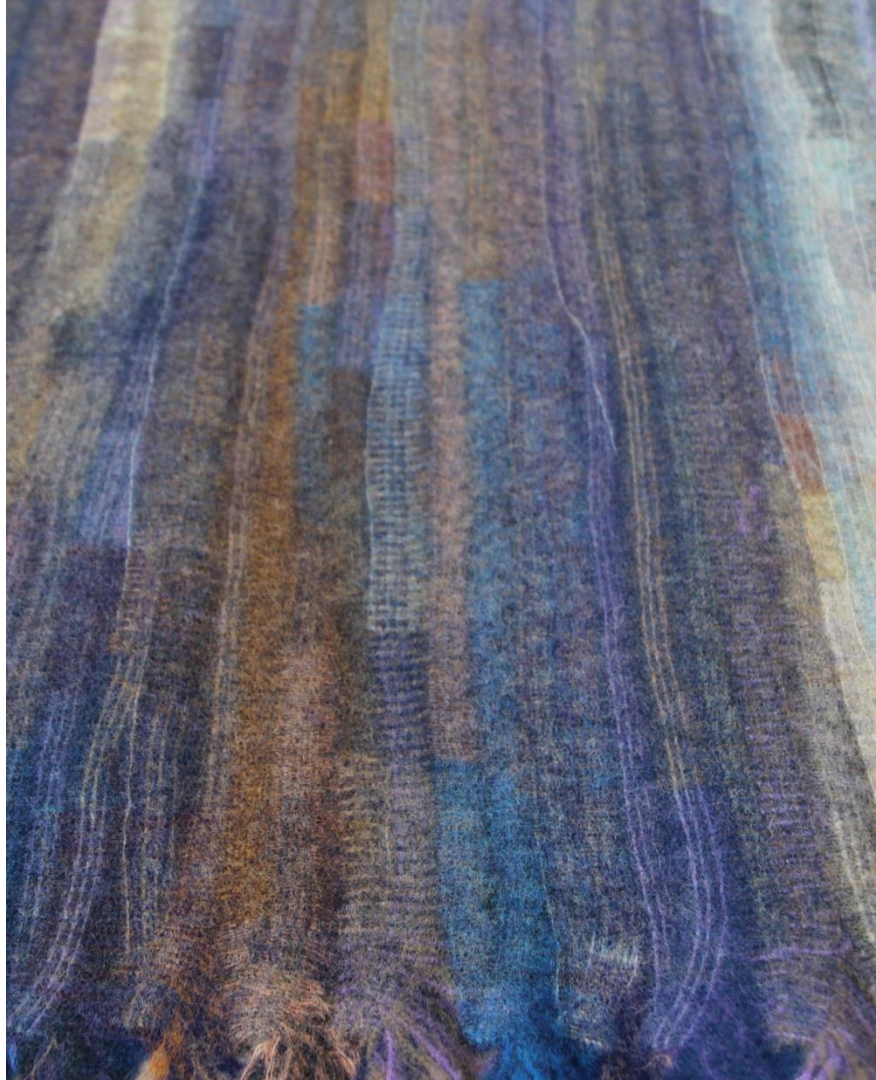

INDIVIDUAL_275_AIR_multi

Maße ca. 1,7 m x 2,2 m